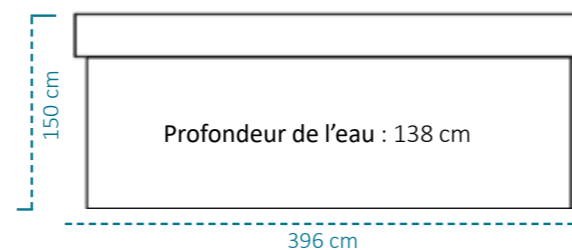

ULISSE

PLACES : 3 places assises
CAPACITÉ : 3 personnes

Dimensions	396 x 230 x 150 cm
Poids net	950 Kg
Volume d'eau	5 200 L
Nombre de jets	47
Pompe à eau	3 HP
Pompe de filtration	0,5 HP
Jets de nage	3 x river jets
Pompe de nage	3 x 0,35 HP
Ordinateur de bord	BP 600
Boitier électrique	BP6013G2
Alimentation	220/380 V
Chauffage Balboa	3 kW